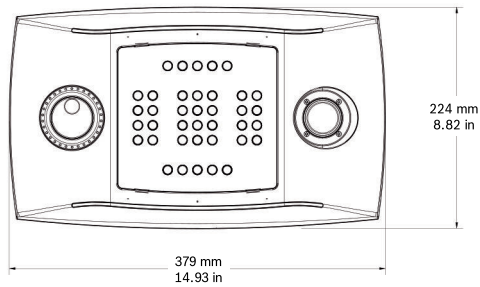

Goedkeuringen

Regio	Certificiëring	
Europa	CE	KBD-Universal XF
VS	UL	UL online certificatie-directory (snelkoppeling)

Installatie/configuratie

Afmetingen

Meegeleverde onderdelen

Aantal	Component
1	KBD-Universal XF
1	Installatiestuurprogramma
1	Beknopte installatiehandleiding
1	Installatiehandleiding

Technische specificaties

Algemeen	
38 verlichte rubberen toetsen	
Alarmzoemer	
Mechanisch	
Afmetingen (H x B x D)	89 x 379 x 224 mm
Gewicht	1,4 kg
Geleverde kabellengte	Ca. 1 m.
* Dankzij de interne connector kan de klant de kabel vervangen door een langere of kortere standaard USB A-B-kabel.	

Elektrisch	
Voeding	Via USB-poort
Verbruik	350 mA max.
Communicatie	
USB 2.0	
Protocollen	
Specifiek protocol voor virtuele Com-poort	
Emulatie van HID-joystick met 4 assen	
Besturingssysteem	
Windows 2000, Windows XP, Windows Server, Windows Vista, Windows 7, Windows 8	
Stuurprogramma's beschikbaar op www.boschsecurity.com. Selecteer uw regio en land. Selecteer de productcatalogus. Voer een zoekactie uit naar uw product. Selecteer het product in de zoekresultaten om het bestaande product weer te geven. Klik op de tab Downloads.	
Omgevingseisen	
Binnenshuis	
Bedrijfstemperatuur	0 °C tot +45 °C

Bestelinformatie

KBD-Universal XF bedieningspaneel

USB CCTV-bedieningspaneel voor gebruik met Bosch Video Management System, BIS - Video Engine of DIVAR IP-systemen
Opdrachtnummer **KBD-UXF**