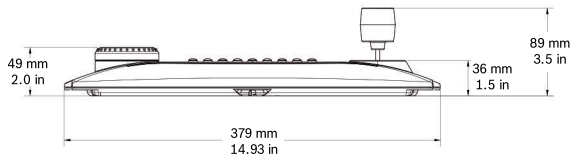

Goedkeuringen

Regio	Certificiëring	
Europa	CE	KBD-Universal XF
VS	UL	UL online certificatie-directory (snelkoppeling)

Installatie/configuratie

Afmetingen

Meegeleverde onderdelen

Aantal	Component
1	KBD-Universal XF
1	Installatiestuurprogramma
1	Beknopte installatiehandleiding
1	Installatiehandleiding

Technische specificaties

Algemeen	
38 verlichte rubberen toetsen	
Alarmzoemer	
Mechanisch	
Afmetingen (H x B x D)	89 x 379 x 224 mm
Gewicht	1,4 kg
Geleverde kabellengte	Ca. 1 m.
* Dankzij de interne connector kan de klant de kabel vervangen door een langere of kortere standaard USB A-B-kabel.	

Elektrisch	
Voeding	Via USB-poort
Verbruik	350 mA max.
Communicatie	
USB 2.0	
Protocollen	
Specifiek protocol voor virtuele Com-poort	
Emulatie van HID-joystick met 4 assen	
Besturingssysteem	
Windows 2000, Windows XP, Windows Server, Windows Vista, Windows 7, Windows 8	
Stuurprogramma's beschikbaar op www.boschsecurity.com. Selecteer uw regio en land. Selecteer de productcatalogus. Voer een zoekactie uit naar uw product. Selecteer het product in de zoekresultaten om het bestaande product weer te geven. Klik op de tab Downloads.	
Omgevingseisen	
Binnenshuis	
Bedrijfstemperatuur	0 °C tot +45 °C

Bestelinformatie

KBD-Universal XF bedieningspaneel

USB CCTV-bedieningspaneel voor gebruik met Bosch Video Management System, BIS - Video Engine of DIVAR IP-systemen
Opdrachtnummer **KBD-UXF**