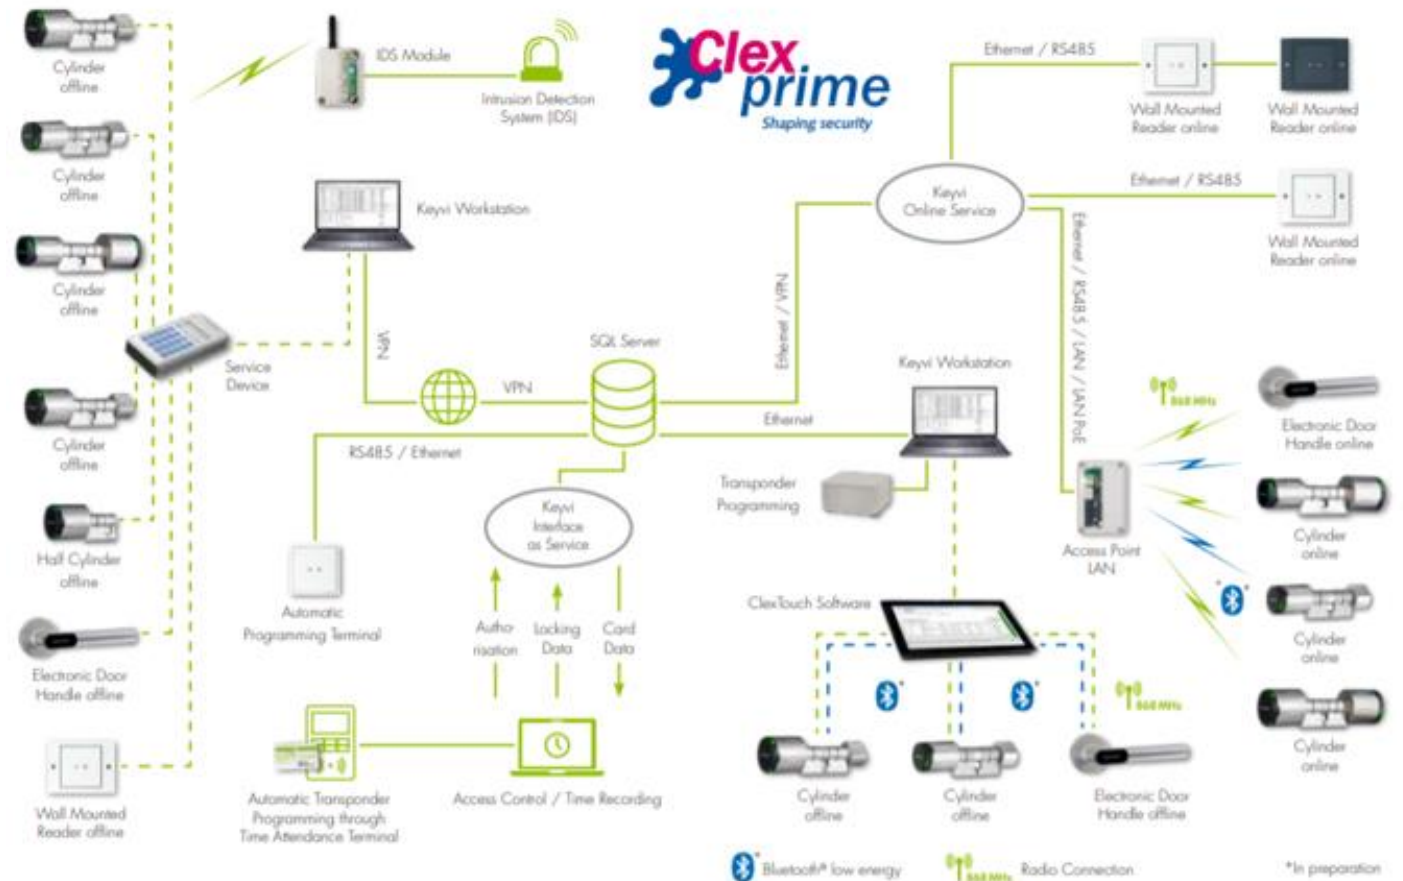

## Webinar Uhlmann & Zacher

Assortiment Uhlmann & Zacher bestaat uit drie productlijnen

 Clex  
prime

6000 serie

 Clex  
private

2000 serie

 Clex  
public

8000 serie

**Webinar Uhlmann & Zacher**

- De meest uitgebreide productlijn van U&Z.
- Ook wel offline of DataOnCard oplossing genoemd.
- In de kaart staat waar je binnen mag.
- Met deze lijn kan een complete toegangscontrole oplossing gebouwd worden, eventueel gekoppeld aan CardAccess.
- Voordeel, geen bekabelde lezers.
- Vele voordelen maar ook nadelen zoals batterijen die vervangen moeten worden.

## Componenten en werking

- Software + Servicekey + Cryptokey
- Service devices
- Updaters
- Offline lezers
- Tags
- Relais devices
- Hub's