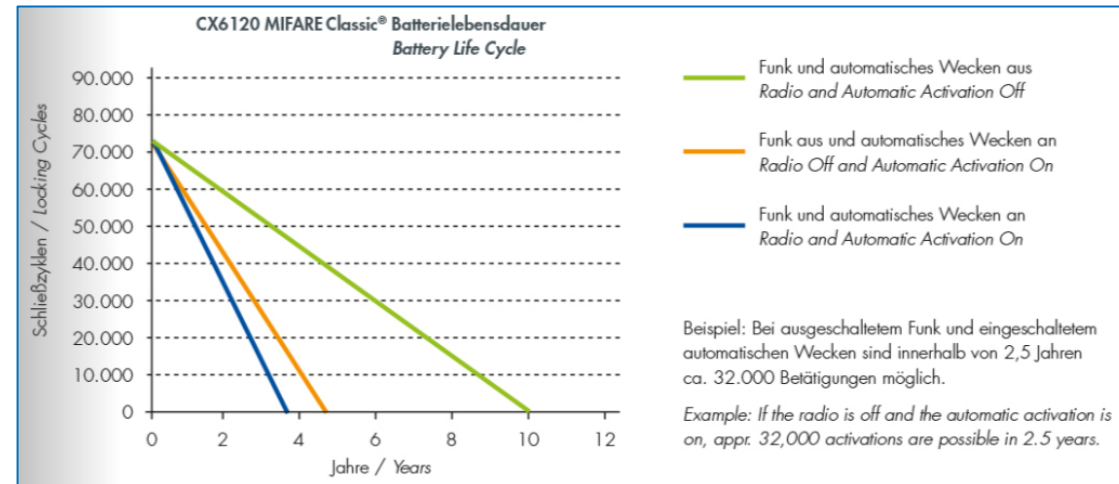

Levensduur batterijen

- Afhankelijk van een aantal zaken
  - Aantal transacties
  - 868MHz communicatie
  - Bluetooth

Produkt <i>Product</i>	Transponder <i>Transponder</i>	Schließzyklen <i>Locking Cycles</i>	Batteriebensdauer (Jahre) <i>Battery Life Cycle (Years)</i>		
			Funk aus, autom. Wecken aus <i>Radio Off, Autom. Activation Off</i>	Funk aus, autom. Wecken an <i>Radio Off, Autom. Activation On</i>	Funk an, autom. Wecken an <i>Radio On, Autom. Activation On</i>
	MIFARE Classic®	80.000	10,0	4,6	3,6
	MIFARE® DESFire® (EV1)	70.000	10,0	4,6	3,6

Webinar Uhlmann & Zacher