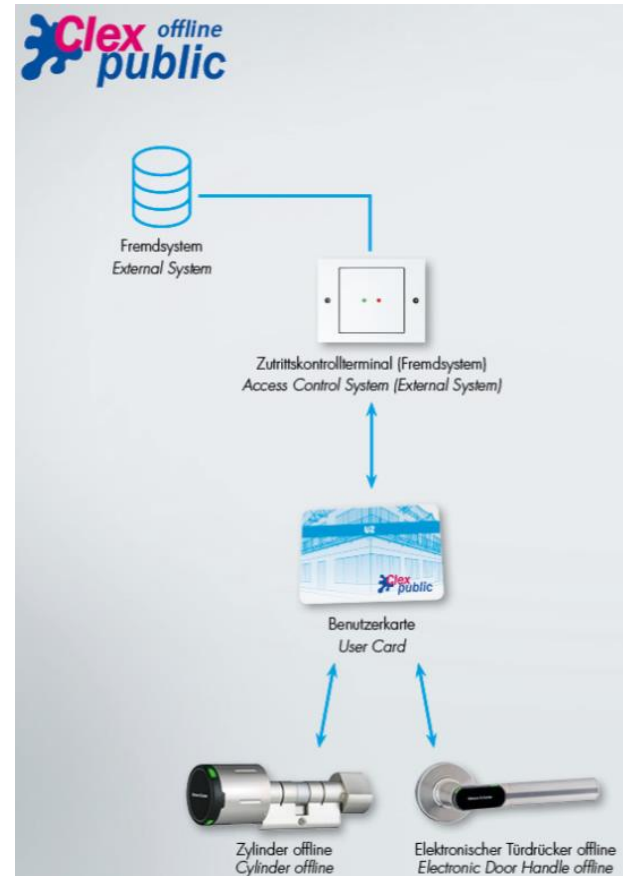

Clex Public

- Maatwerk oplossingen.
- Zowel offline (DataOnCard) als online.

Webinar Uhlmann & Zacher