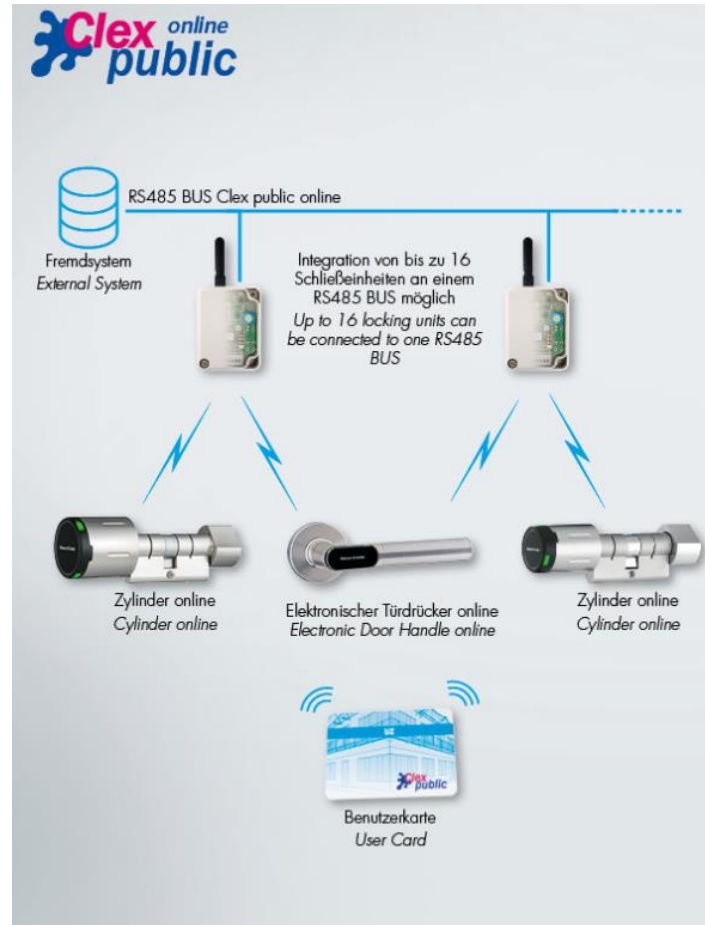

Clex Public

- Maatwerk oplossingen.
- Zowel offline (DataOnCard) als online.

Webinar Uhlmann & Zacher