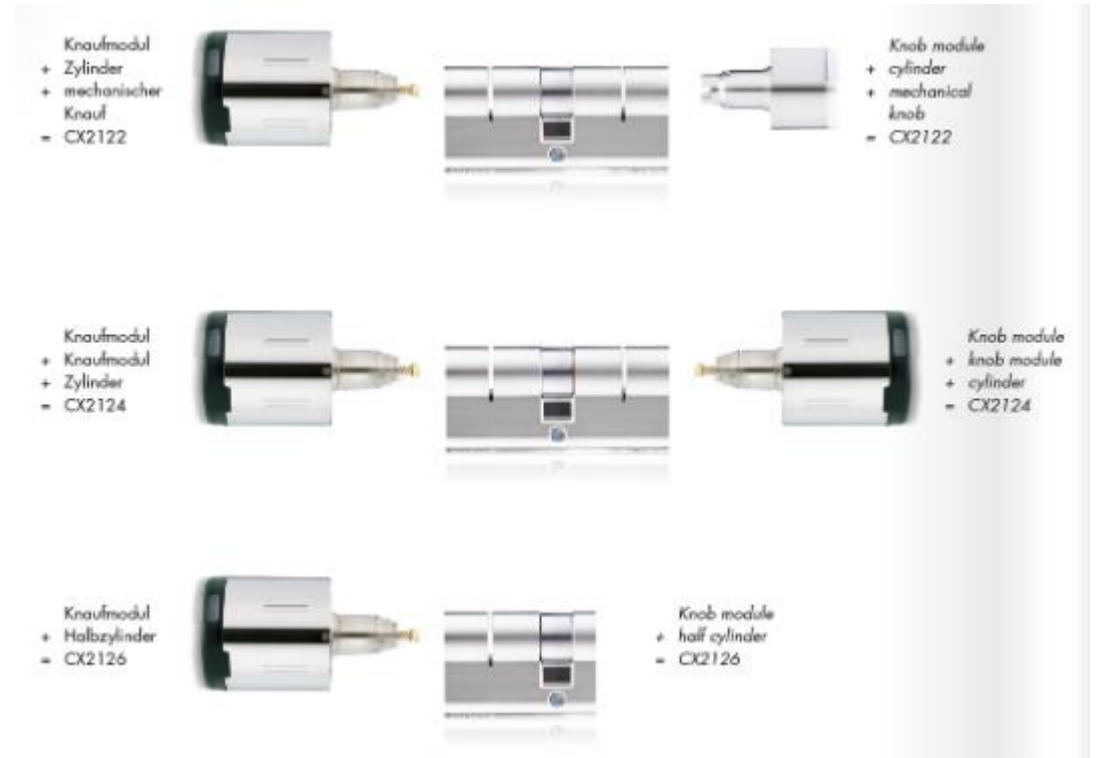

Clex Public

- Maatwerk oplossingen.
- Zowel offline (DataOnCard) als online.

Webinar Uhlmann & Zacher