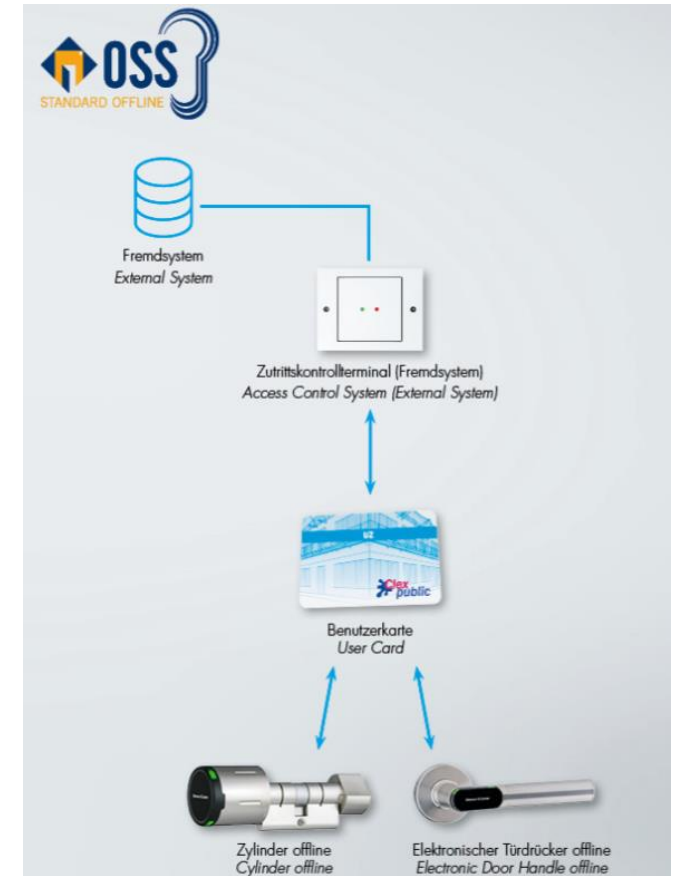

Clex Public

- Maatwerk oplossingen.
- Zowel offline (DataOnCard) als online.

Webinar Uhlmann & Zacher