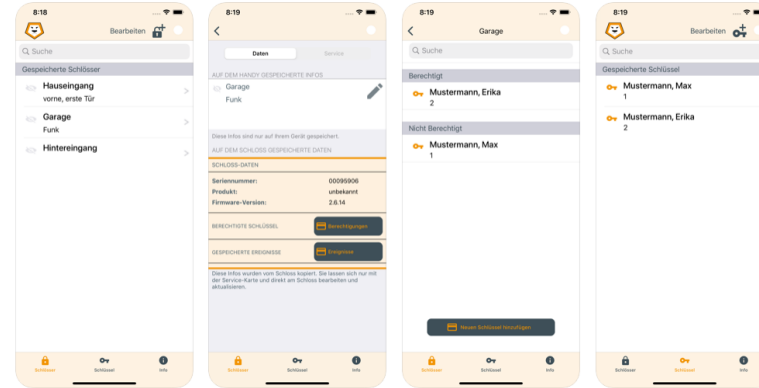

Componenten en werking

- 1.000 tags per cilinder/beslag/lezer
- 1.000 cilinders te beheren via de software
- 128 transacties per cilinder/beslag/lezer
- 15 tijdzones
- 1.000 toegangsgroepen
- Altijd een mastercard benodigd om verbinding te maken.
- Werking met configuratiekaarten of software.

iPhone-Screenshots