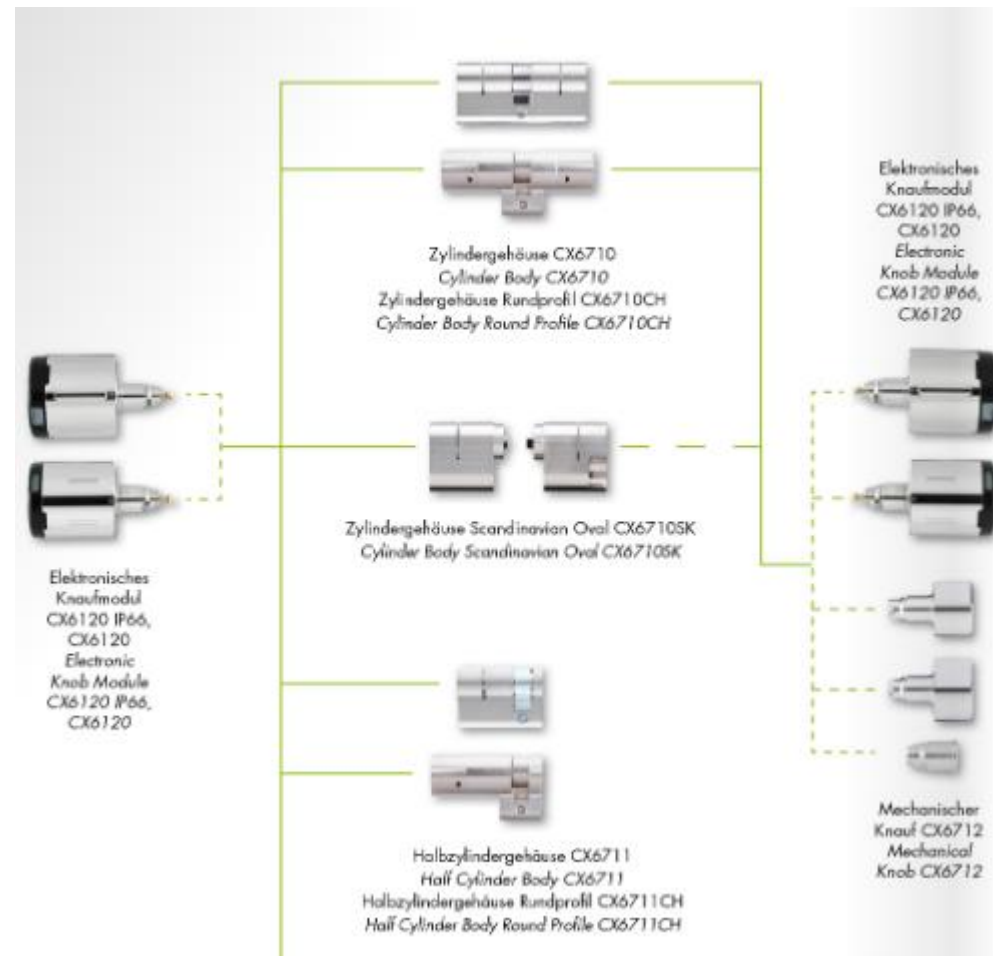

**CX6910**  
Fernmodul  
Remote Module

### Funkmodule | Radio Modules

**CX6932**  
Funkschaltmodul  
Radio Switching Module

**CX6934**  
EMA-Modul  
IDS Module

## Cilinder zelf samen stellen

- Naast een standaard knop kan er voor een dunne knop worden gekozen.
- Er is een binnen- en buiten uitvoering beschikbaar
- De cilinderlengten worden vanaf het hard van de deur gemeten
- Andere zijde van de deur een knop of een tweede elektronische cilinder