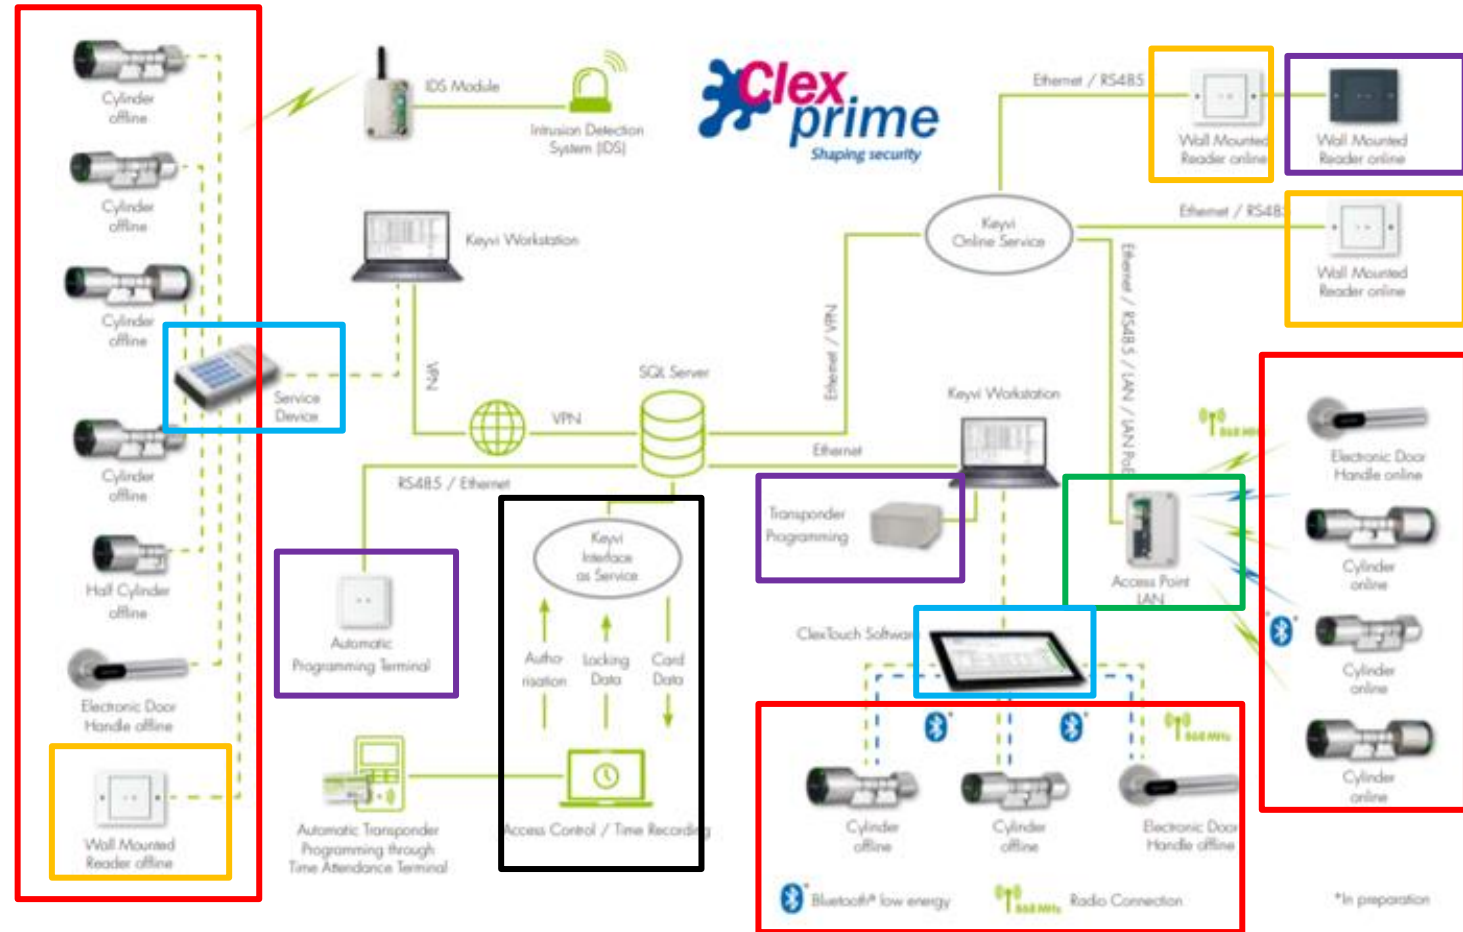

## Cilinder zelf samen stellen

- Naast een standaard knop kan er voor een dunne knop worden gekozen.
- Er is een binnen- en buiten uitvoering beschikbaar
- De cilinderlengten worden vanaf het hard van de deur gemeten
- Andere zijde van de deur een knop of een tweede elektronische cilinder

## Beslagen

- Beslagen zijn er enkel- en dubbelzijdig
- Met ronde en ovaal roset
- Met breed en smal schild
- Voor binnen en buiten
- Brandwerende uitvoering
- Met of zonder sleutelgat

## Clex Prime

- De meest uitgebreide productlijn van U&Z.
- Ook wel offline of DataOnCard oplossing genoemd.
- Met deze lijn kan een complete toegangscontrole oplossing gebouwd worden, eventueel gekoppeld aan CardAccess.
- Werkt via het DataOnCard principe.
- Voordeel, geen bekabelde lezers.
- Vele voordelen maar ook nadelen.

## Clex Private

- Ook wel Mastercard oplossing genoemd.
- Deze lijn biedt een standalone toegangscontrole oplossing
- Kunnen tevens met een Wiegand of RS485 HUB communiceren en werkt dan online.
- D.m.v. en programmeerkaarten of een software tool kunnen tags in de cilinder of in het beslag worden gezet.
- Werkt met Mifare tags
- Vele voordelen maar ook nadelen.