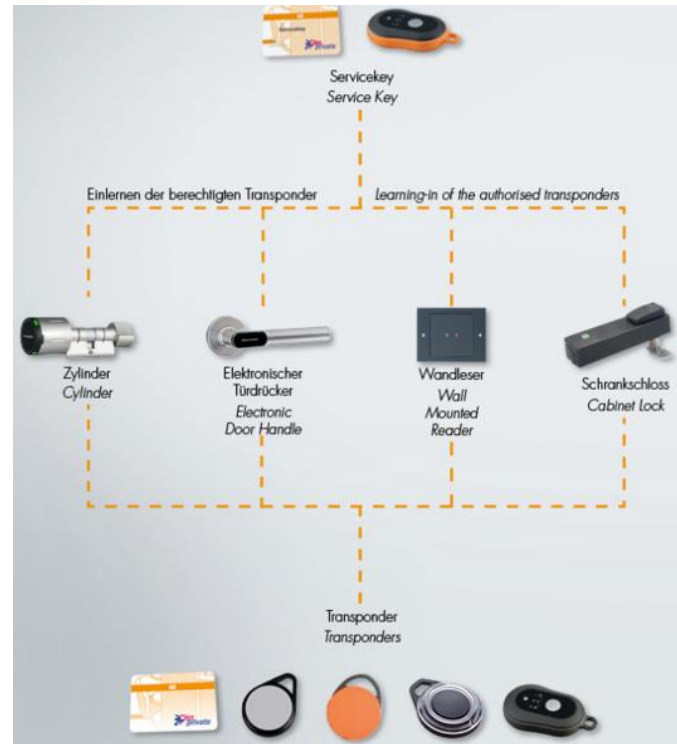

Clex Private

- Ook wel Mastercard oplossing genoemd.
- Deze lijn biedt een standalone toegangscontrole oplossing
- Kunnen tevens met een Wiegand of RS485 HUB communiceren en werkt dan online.
- D.m.v. en programmeerkaarten of een software tool kunnen tags in de cilinder of in het beslag worden gezet.
- Werkt met Mifare tags
- Vele voordelen maar ook nadelen.

Standalone Mastercard