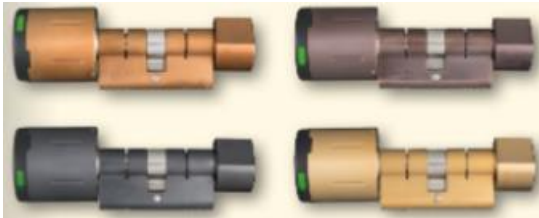

Losse componenten

- Security rozet
- Cilinder Service set, bestaande uit:
  - Batterij wissel tool
  - Batterij noodtool
- Langere antenne voor beter leesbereik
- PVD coating

Webinar Uhlmann & Zacher