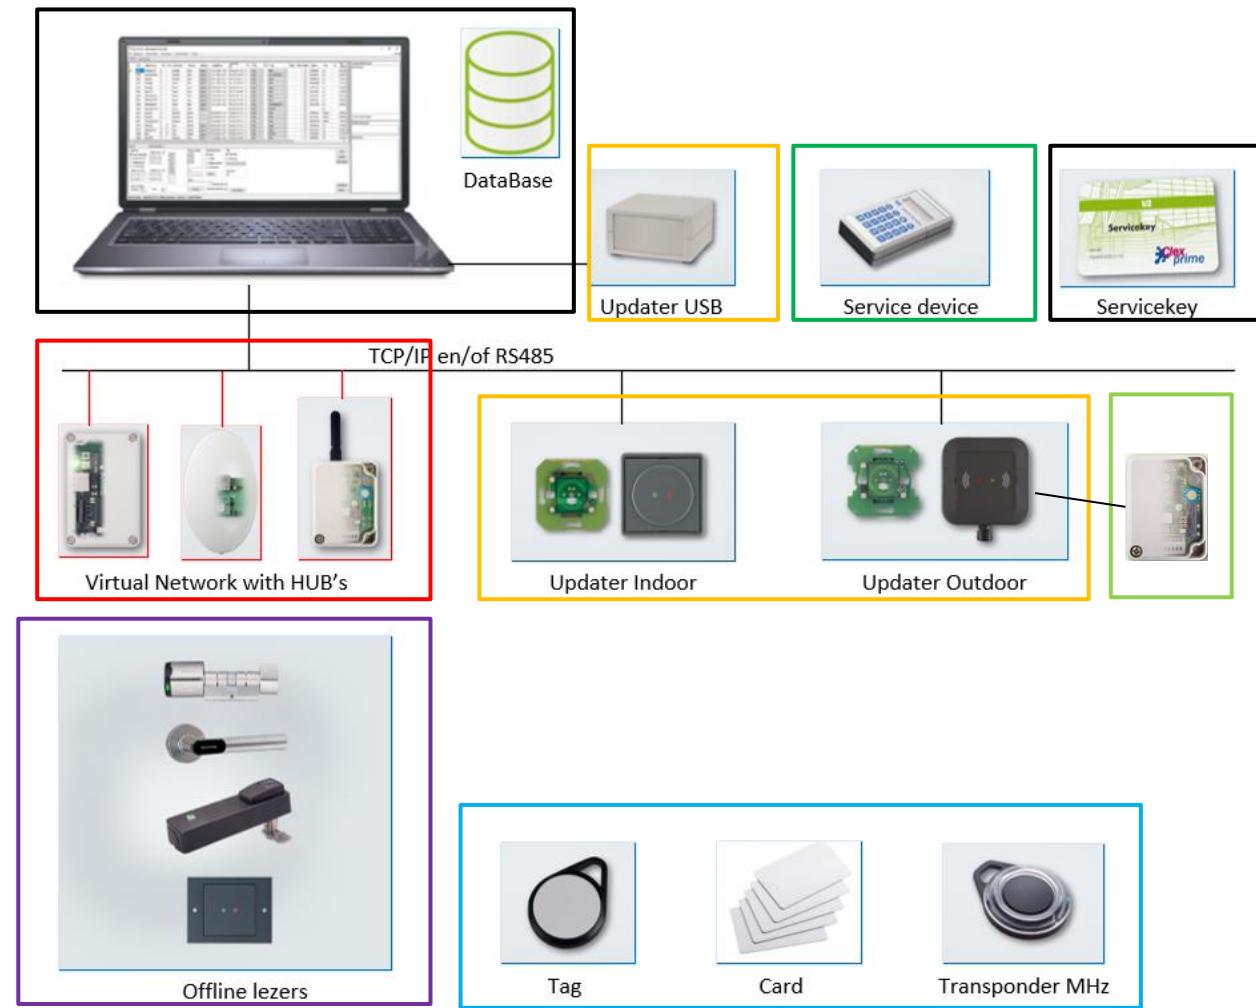

## Componenten en werking

- Software + Servicekey + Cryptokey
- Service devices
- Updaters
- Offline lezers
- Tags
- Relais devices
- Hub's

## Componenten en werking

- Software + Servicekey + Cryptokey
- Service devices
- Updaters
- Offline lezers
- Relais devices
- Tags
- Hub's

## Componenten en werking

- Deurrechten op de kaart kun je na bijvoorbeeld 24 uur laten vervallen. Je kunt ervoor kiezen om de deurrechten bij binnenkomst via een updater op de kaart te schrijven.
- Kaarthouders kunnen op een blacklist worden gezet.
- Een nieuwe kaart verwijdert de rechten van een oude kaart.
- Transacties en batterijstatus kunnen via een bovenliggend netwerk (via z.g. HUB's) gecommuniceerd worden.