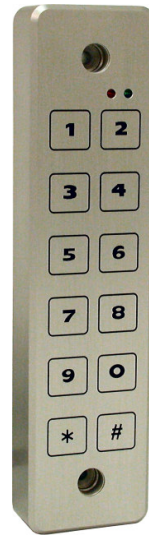

Technische handleiding 3 x 4 Matrix PIN Code bediendeel CAI IALU

Product gegevens

Productnaam : 3 x 4 Matrix PIN Code bediendeel
Artikelnummer : CAI IALU

Inhoud verpakking

Aluminium PIN Code bediendeel
Schroeven plus afdekkapjes
Technische handleiding

Technische gegevens

Spatwaterdicht bediendeel dat werkt volgens het Piezo principe.
Afmetingen: 45 mm breed, 180mm hoog, 22 mm diep.
Beschikt over rode plus groene LED

Aansluitgegevens

Kabelnummer	kabelkleur	Aanduiding
1	Bruin	R1
2	Bruin/Wit	R2
3	Rood	R3
4	Rood/Wit	R4
5	Oranje	C1
6	Oranje/Wit	C2
7	Geel	C3
8	Geel/Zwart	+5Vdc
9	Groen	LED Groen
10	Groen/Wit	LED Rood

Montage

LET OP!! Monteer de bijgeleverde afdekkapjes pas als u de lezer heeft getest! De lezer maakt gebruik van piezo techniek. Daarom mag het bediendeel niet onder spanning op de muur worden gemonteerd. Let daarop bij niet gladde muren. Draai de schroeven met een schroevendraaier vast en niet met een boortol. Draai de schroeven recht in de muur.

Afmetingen

181mm x 4mm x 21mm (h x b x d)