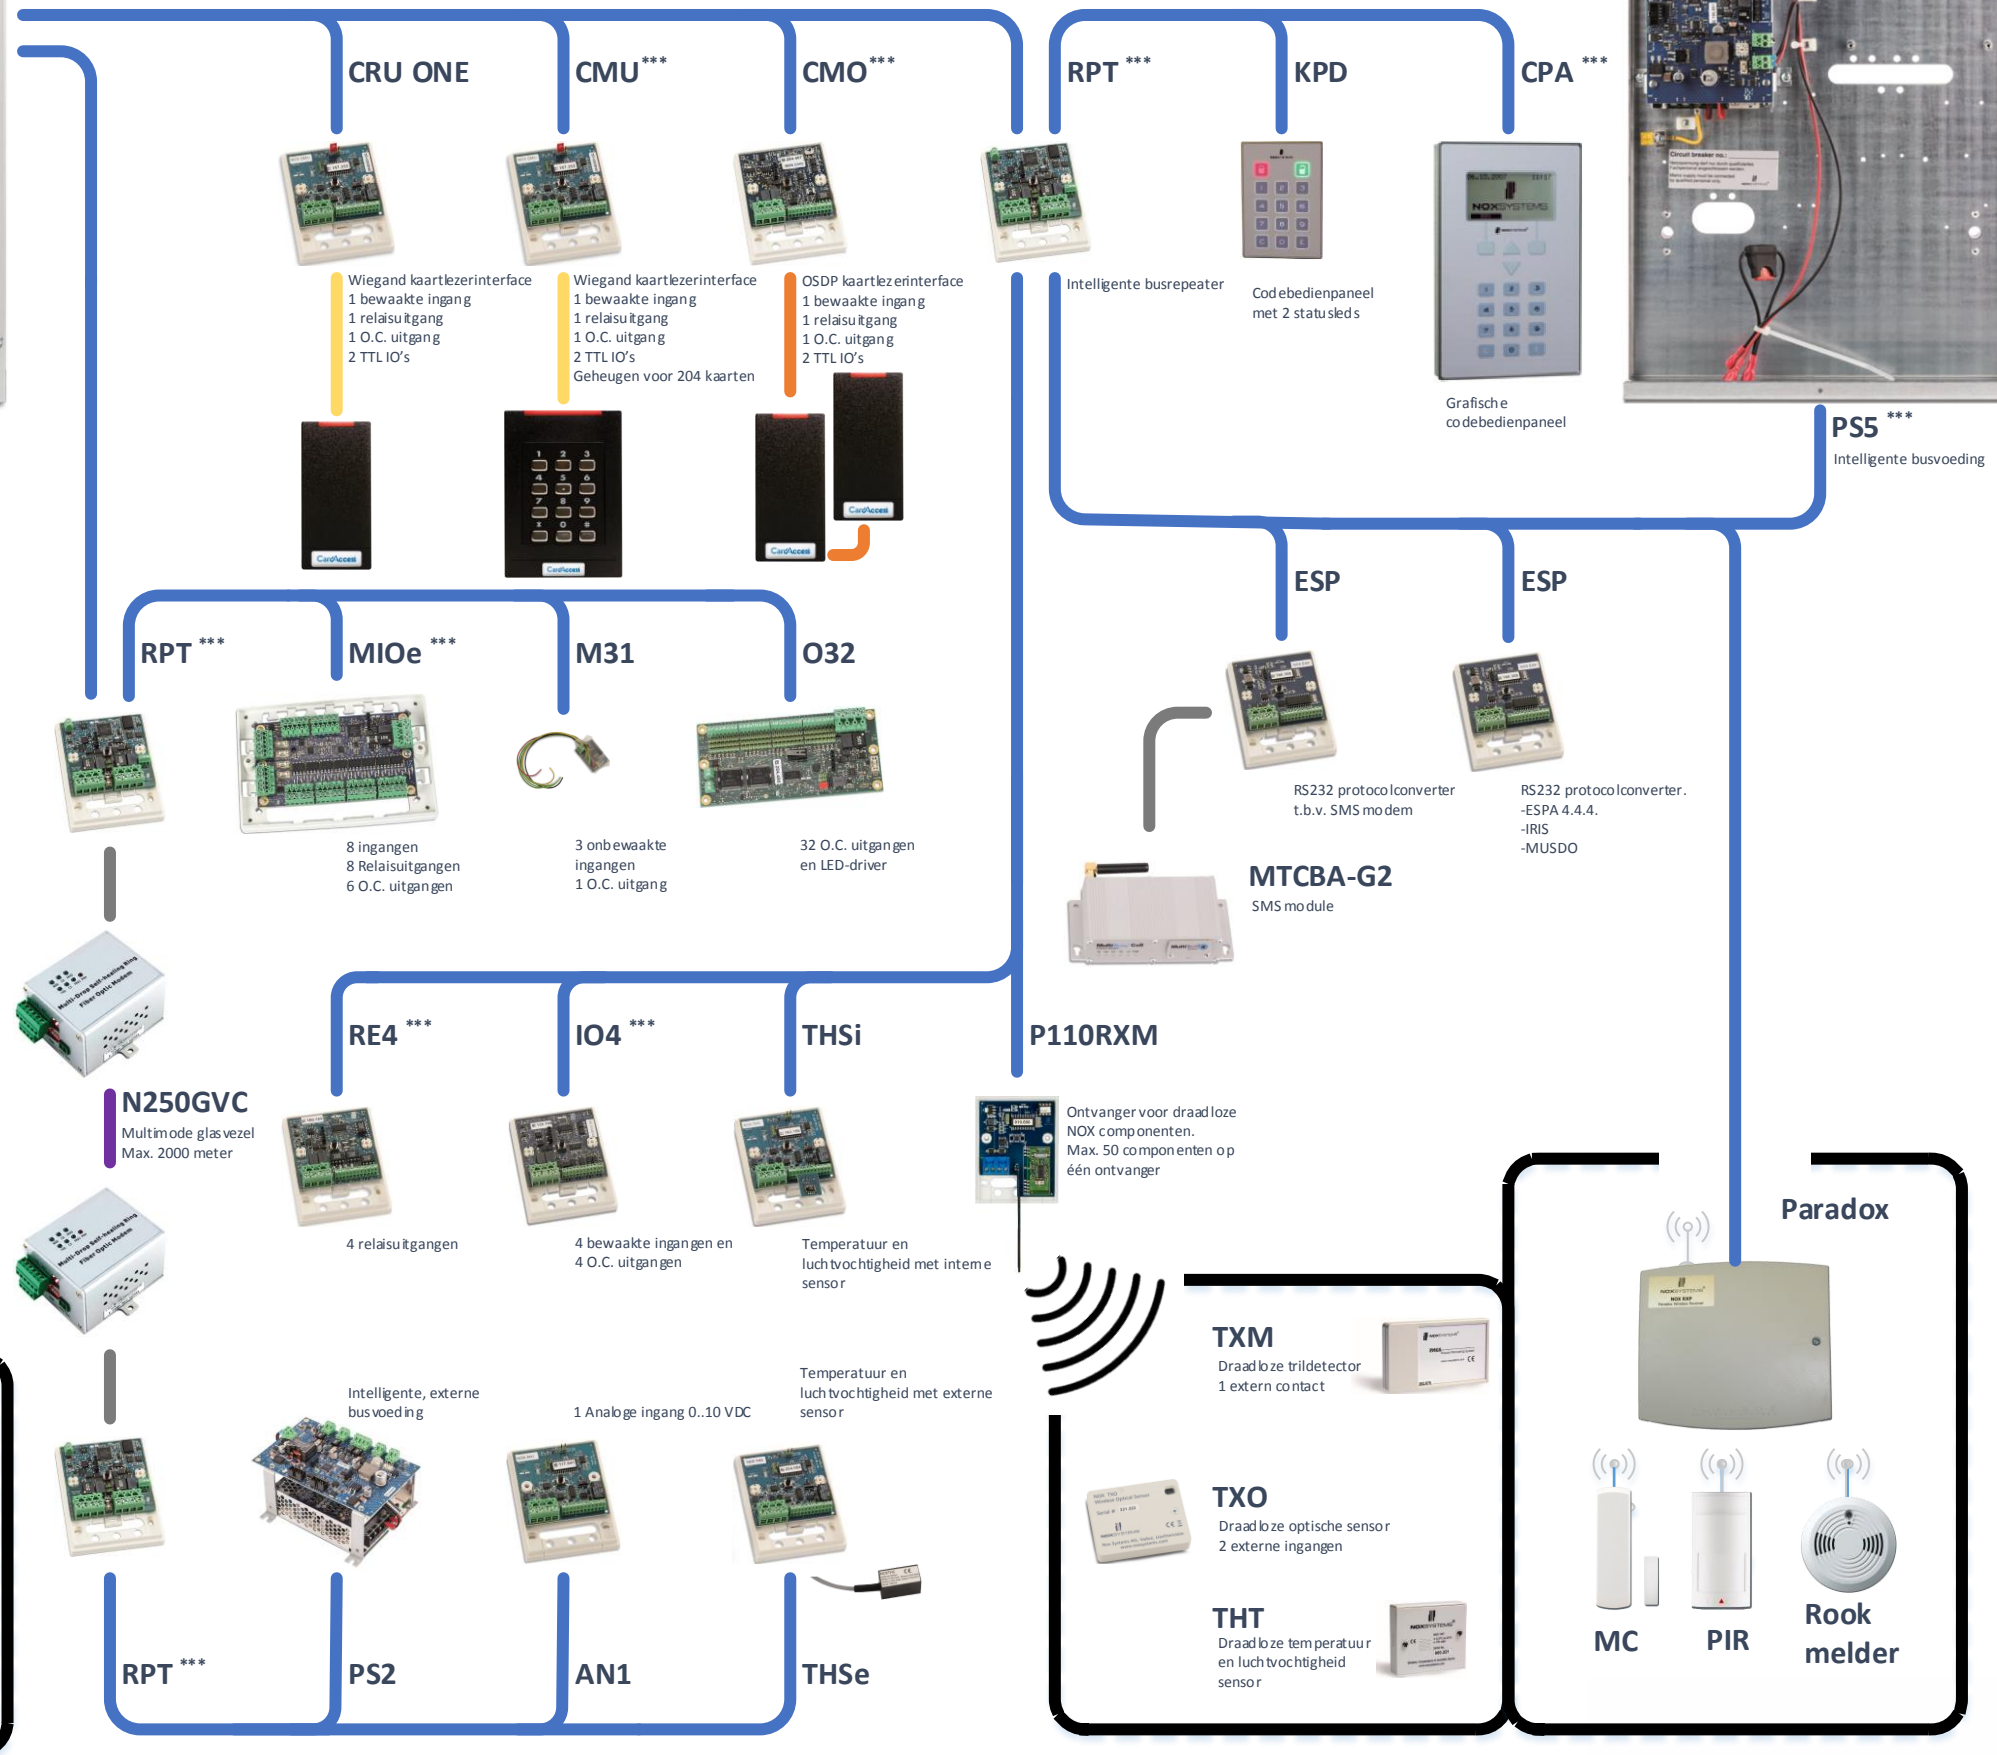

NOX ONE Systemoverzicht

Systemversie R7 juli 2018

NOXCONFIG
NOX Configuratie software

NOXPCBD
NOX PC bedienpaneel software

TPA
NOX Touchpanel PC
10" of 19"

Android/IOS

NOX ONE ***
1 17Ah accu
1 NOX bus
15 Volt 1.5A voeding
8 ingangen
8 open collector uitgangen
2 relais uitgangen
1 Ethernet aansluiting

Eigenschappen:
127 bus deelhemers
20 kaartlezerinterfacés
100 gebieden
1000 gebruikers
20 gebruikersprofielen
50 tijdprofielen
10.000 logregels

IBOX-ASCII-KNX
Direct sturen van KNX actoren via NOX TIO

Simons Voss Gateway

Draadloze deurbeslagen en cilinders
Max. 5 Gateways op een NOXONE
Max. 7 sloten per Gateway

* Nog niet leverbaar

*** Leverbaar in Grade 3