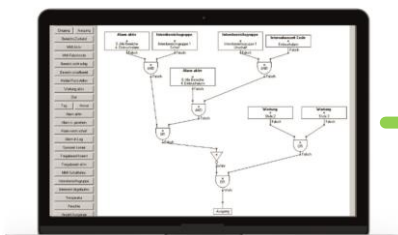

NOX ONE Systemoverzicht

Systemversie R7 juli 2018

NOXCONFIG
NOX Configuratie software

NOXPCBD
NOX PC bedienpaneel software

TPA
NOX Touchpanel PC
10" of 19"

Android/IOS

NOX ONE ***
1 17Ah accu
1 NOX bus
15 Volt 1.5A voeding
8 ingangen
8 open collector uitgangen
2 relais uitgangen
1 Ethernet aansluiting

Eigenschappen:
127 bus deelhemers
20 kaartlezerinterfacés
100 gebieden
1000 gebruikers
20 gebruikersprofielen
50 tijdprofielen
10.000 logregels

IBOX-ASCII-KNX
Direct sturen van KNX actoren via NOX TIO

Simons Voss Gateway

Draadloze deurbeslagen en cilinders
Max. 5 Gateways op een NOXONE
Max. 7 sloten per Gateway

* Nog niet leverbaar

*** Leverbaar in Grade 3